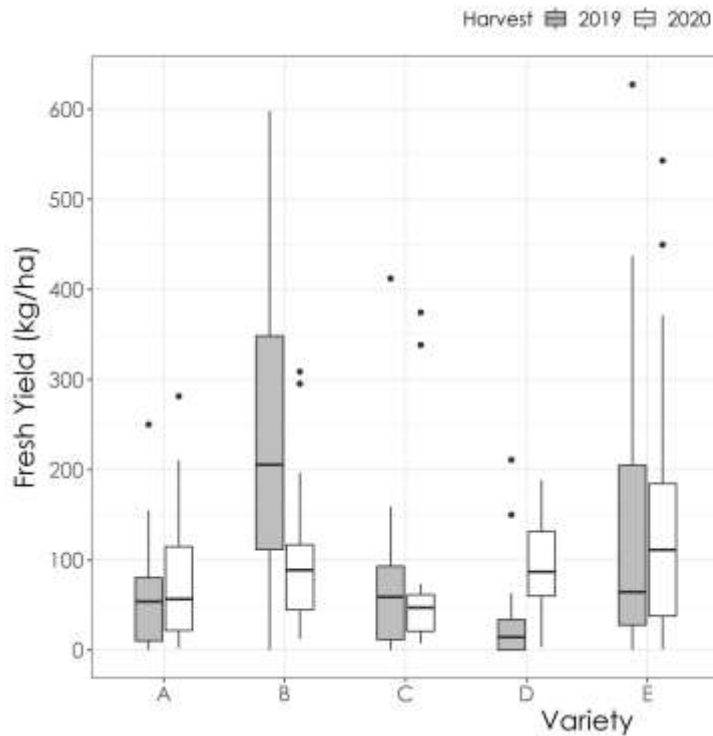

1 + 1 > 2 ?

1. Proef ILVO

1. Proef ILVO

mobilele stal

2014 - 2017

1. Proef ILVO

Voornaamste conclusies

- Dark brooders werden niet zo vaak gebruikt
- Toch lagere angstigheid bij de poeljen (8 – 12 weken), effect verdween tijdens de leg
- Wel meer borstbeenafwijkingen (ronde 1) en kamschade, voetzoolverwondingen en borstbeenbreuken (ronde 2) (roekeloosheid?)
- Geen verschillend gedrag in de uitloop

Voornaamste conclusies

- In de zomer liepen de kippen vooral tussen de wilgen wanneer het warm werd
- Hazelaars (op grasveld) werden minder bezocht, mogelijks hogere opbrengst (?)
KOH: gelijke opbrengst
- Kippen bleven meestal dichtbij de stal

Voornaamste conclusies

Het vervolg...

A: 'Emao 1', B: 'Hall's Giant', C: 'Corabel',
E: 'Kentish cob', F: 'Gustav's Zeller', G: 'C
'Tonda di Giffoni'

2. Proef O'Bio

- Ronde 1: kippen bleven vooral nabij de stal: gewasschade + hoge mestdruk
- Ronde 2: afstand hok & drinkwater  en rantsoen : iets betere spreiding