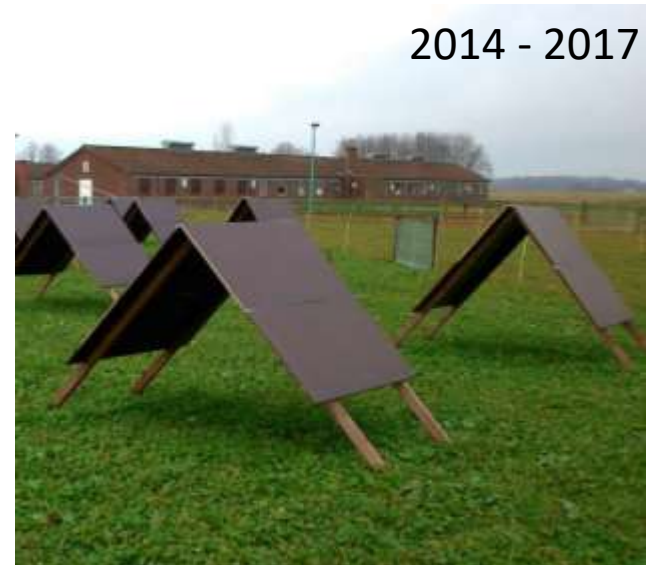

1 + 1 > 2 ?

1. Proef ILVO

1. Proef ILVO

mobilele stal

2014 - 2017

1. Proef ILVO

Voornaamste conclusies

- Dark brooders werden niet zo vaak gebruikt
- Toch lagere angstigheid bij de poeljen (8 – 12 weken), effect verdween tijdens de leg
- Wel meer borstbeenafwijkingen (ronde 1) en kamschade, voetzoolverwondingen en borstbeenbreuken (ronde 2) (roekeloosheid?)
- Geen verschillend gedrag in de uitloop