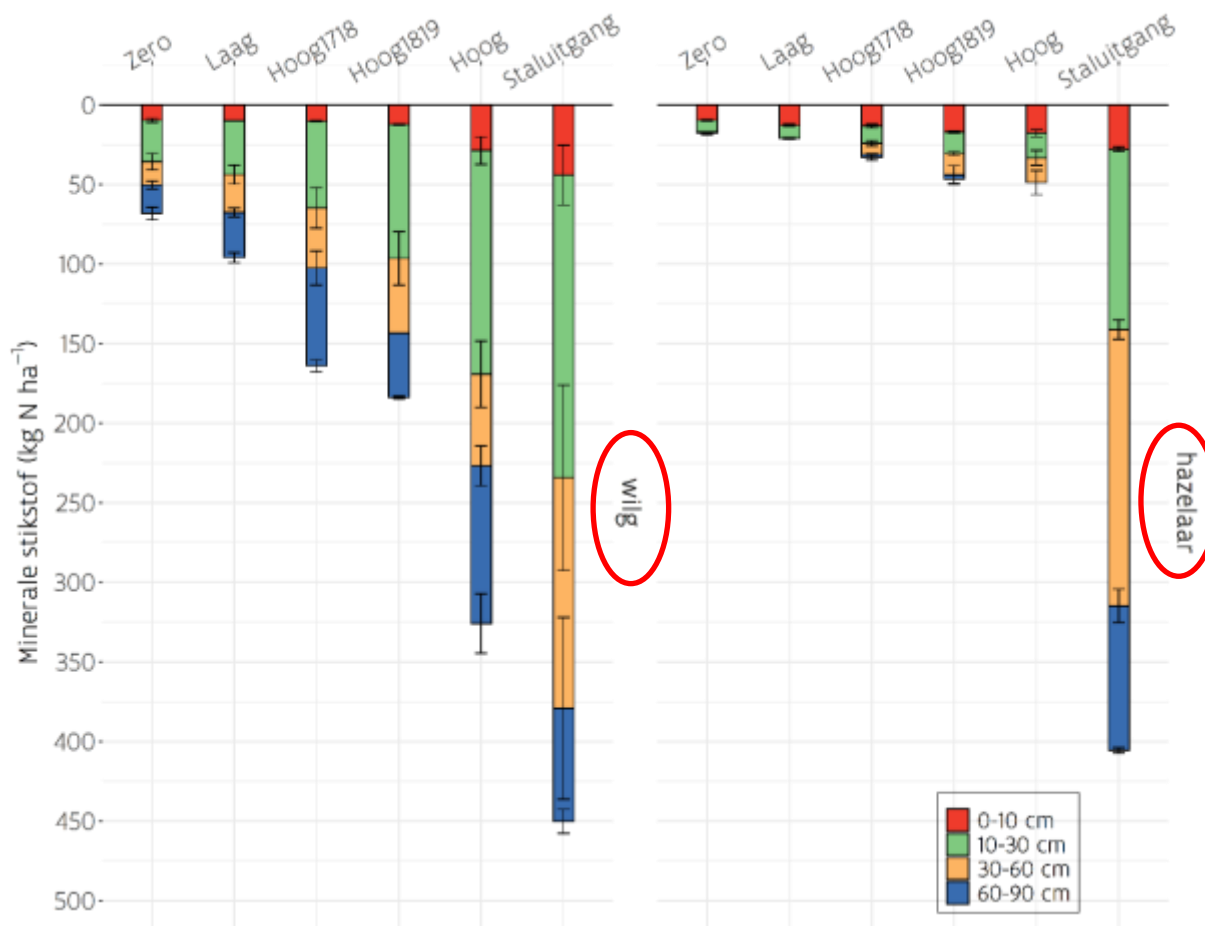

1 + 1 > 2 ?

1. Proef ILVO

1. Proef ILVO

mobilele stal

2014 - 2017

1. Proef ILVO

Voornaamste conclusies

- Dark brooders werden niet zo vaak gebruikt
- Toch lagere angstigheid bij de poeljen (8 – 12 weken), effect verdween tijdens de leg
- Wel meer borstbeenafwijkingen (ronde 1) en kamschade, voetzoolverwondingen en borstbeenbreuken (ronde 2) (roekeloosheid?)
- Geen verschillend gedrag in de uitloop

Voornaamste conclusies

- In de zomer liepen de kippen vooral tussen de wilgen wanneer het warm werd
- Hazelaars (op grasveld) werden minder bezocht, mogelijks hogere opbrengst (?)
KOH: gelijke opbrengst
- Kippen bleven meestal dichtbij de stal

Voornaamste conclusies

Het vervolg...

A: 'Emao 1', B: 'Hall's Giant', C: 'Corabel',
E: 'Kentish cob', F: 'Gustav's Zeller', G: 'C
'Tonda di Giffoni'

2. Proef O'Bio

- Ronde 1: kippen bleven vooral nabij de stal: gewasschade + hoge mestdruk
- Ronde 2: afstand hok & drinkwater  en rantsoen : iets betere spreiding