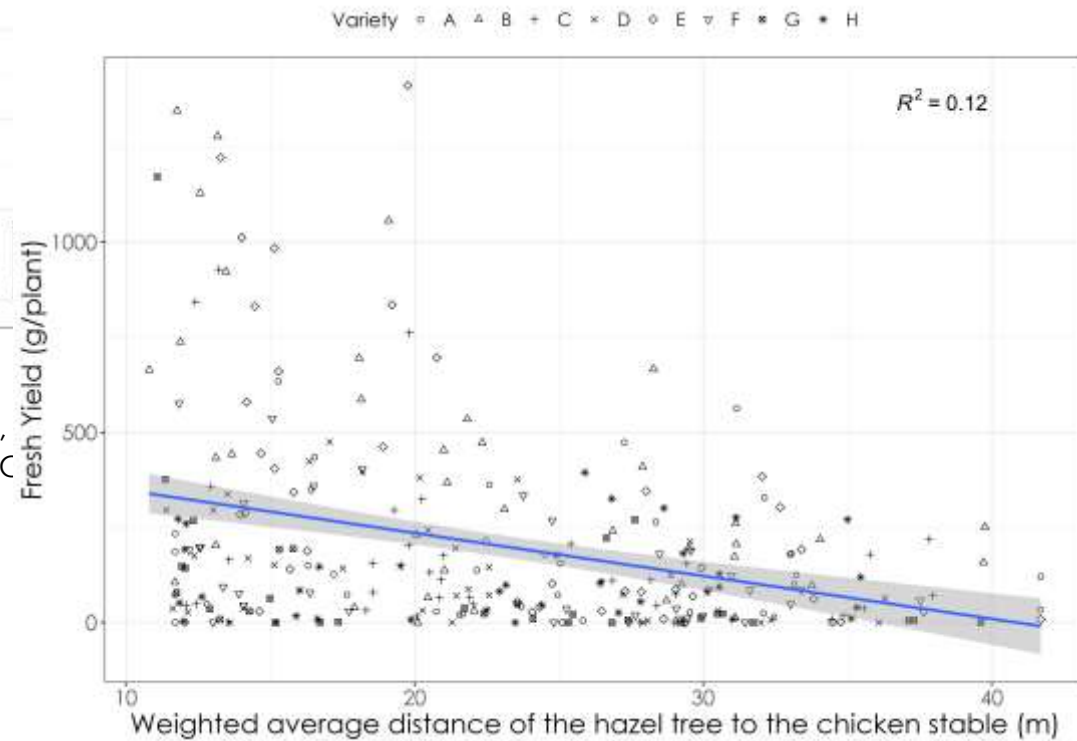

Voornaamste conclusies

- In de zomer liepen de kippen vooral tussen de wilgen wanneer het warm werd
- Hazelaars (op grasveld) werden minder bezocht, mogelijks hogere opbrengst (?)
KOH: gelijke opbrengst
- Kippen bleven meestal dichtbij de stal

Voornaamste conclusies

Het vervolg...

A: 'Emao 1', B: 'Hall's Giant', C: 'Corabel',
E: 'Kentish cob', F: 'Gustav's Zeller', G: 'C
'Tonda di Giffoni'

2. Proef O'Bio

- Ronde 1: kippen bleven vooral nabij de stal: gewasschade + hoge mestdruk
- Ronde 2: afstand hok & drinkwater  en rantsoen : iets betere spreiding