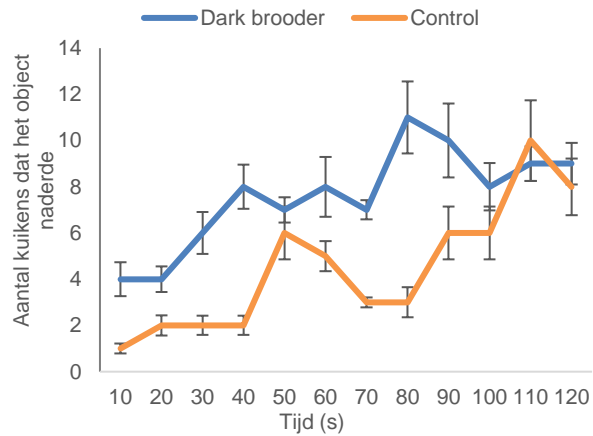

1 + 1 > 2 ?

1. Proef ILVO

1. Proef ILVO

mobilele stal

2014 - 2017

1. Proef ILVO

Voornaamste conclusies

- Dark brooders werden niet zo vaak gebruikt
- Toch lagere angstigheid bij de poeljen (8 – 12 weken), effect verdween tijdens de leg
- Wel meer borstbeenafwijkingen (ronde 1) en kamschade, voetzoolverwondingen en borstbeenbreuken (ronde 2) (roekeloosheid?)
- Geen verschillend gedrag in de uitloop

Voornaamste conclusies

- In de zomer liepen de kippen vooral tussen de wilgen wanneer het warm werd
- Hazelaars (op grasveld) werden minder bezocht, mogelijks hogere opbrengst (?)
KOH: gelijke opbrengst
- Kippen bleven meestal dichtbij de stal