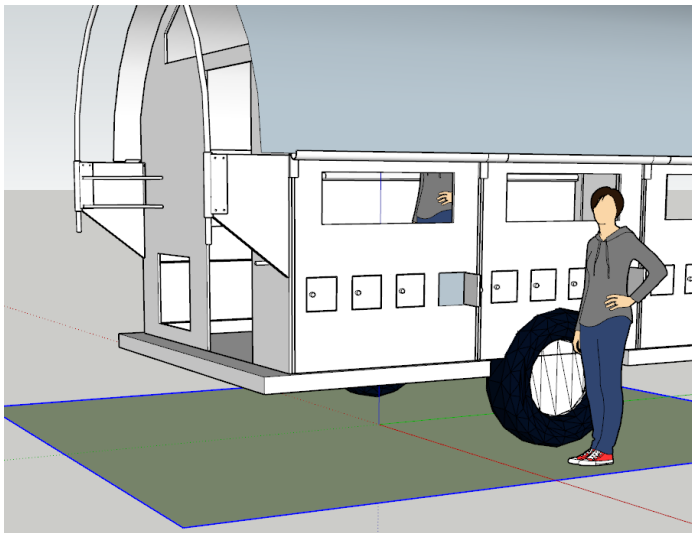

Eieren rapen via aparte deurtjes per kip.