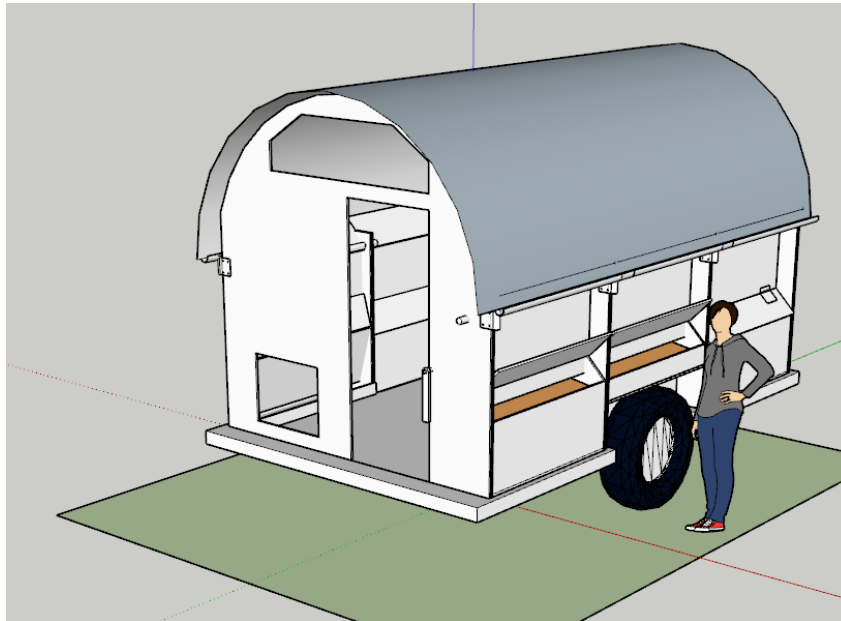

<http://www.vlaanderen.be/pdpo>

Mobiele kippenstal Boer Bricoleur