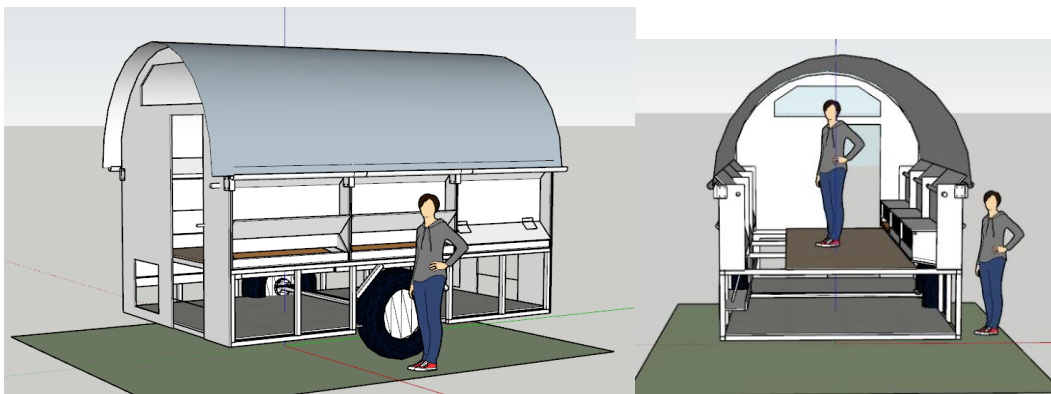

Nesten manueel afsluitbaar, later ook te automatiseren.

Mits de bouw van een aangepast chassis zijn de elementen ook bruikbaar voor de bouw van een stal met twee vloerniveaus: