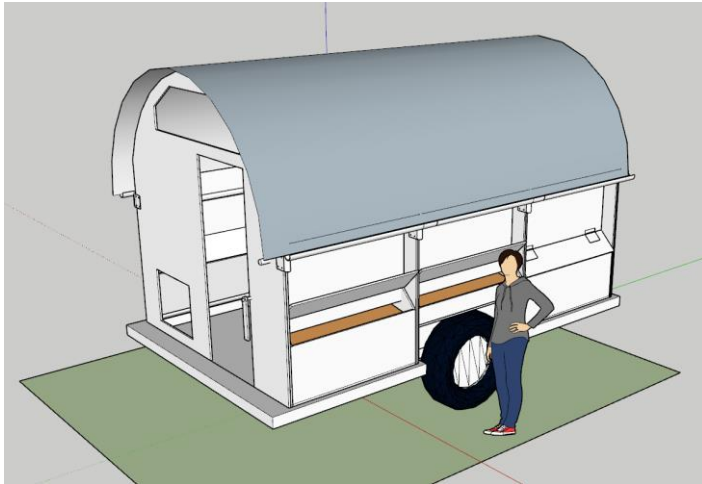

<http://www.vlaanderen.be/pdpo>

Eieren rapen op zijkant, uitrolnest met klep, hoogte nesten aanpasbaar