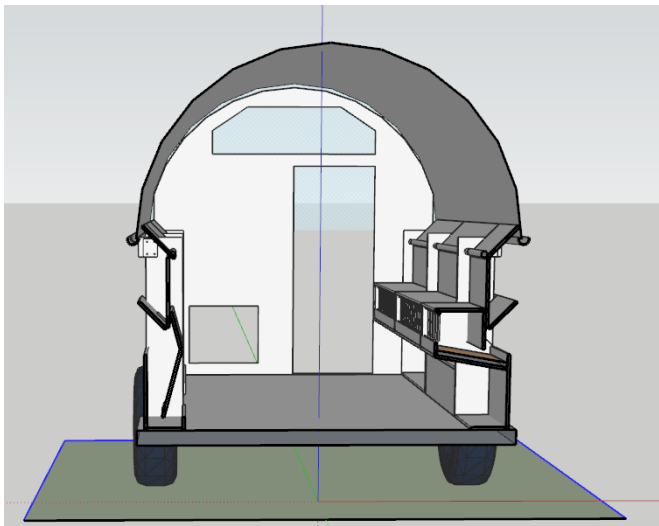

Modulaire wandopbouw bestaande uit:

- Zijkanten : vaste wandmodules betonplex B 1.25m x H 1.25 m
- Vooraan en achteraan vlakke wand in betonplex, voorzien van de nodige openingen.

Bovenaan voorzien van zeil, gemonteerd op buizen van tunnelserre.

Breedte 2.5 m , maar aanpasbaar volgens beschikbare wagen.

Lengte volgens beschikbare wagen.

Dwarsdoorsnede :