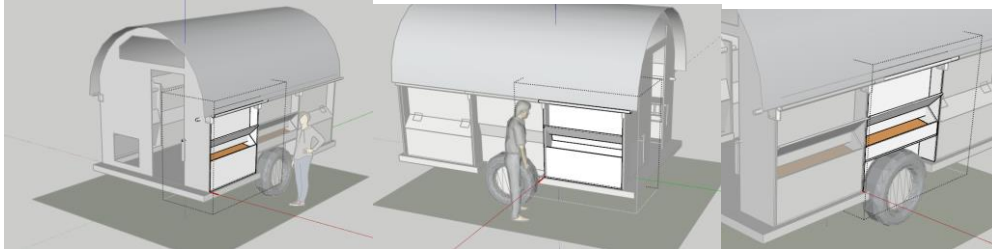

<http://www.vlaanderen.be/pdpo>

Verschillende types met zelfde basisopbouw :

- Nestmodule
- Voederbak
- Wielkast
- ...