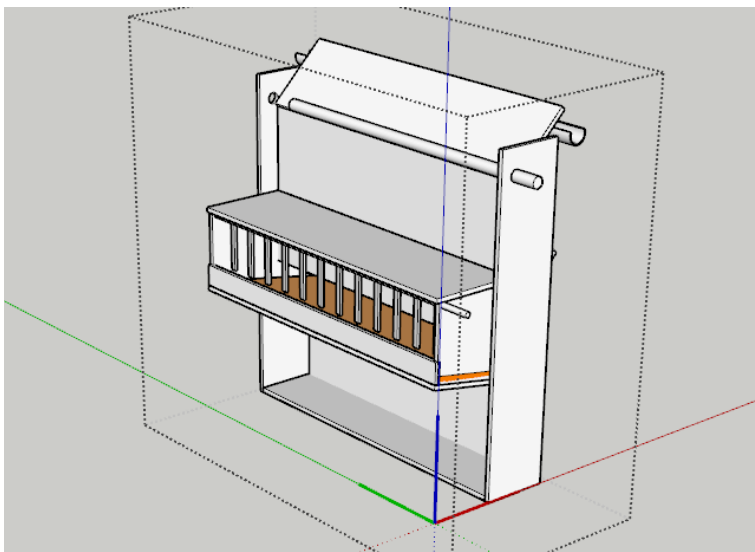

<http://www.vlaanderen.be/pdpo>

Verschillende types met zelfde basisopbouw :

- Nestmodule
- Voederbak
- Wielkast
- ...