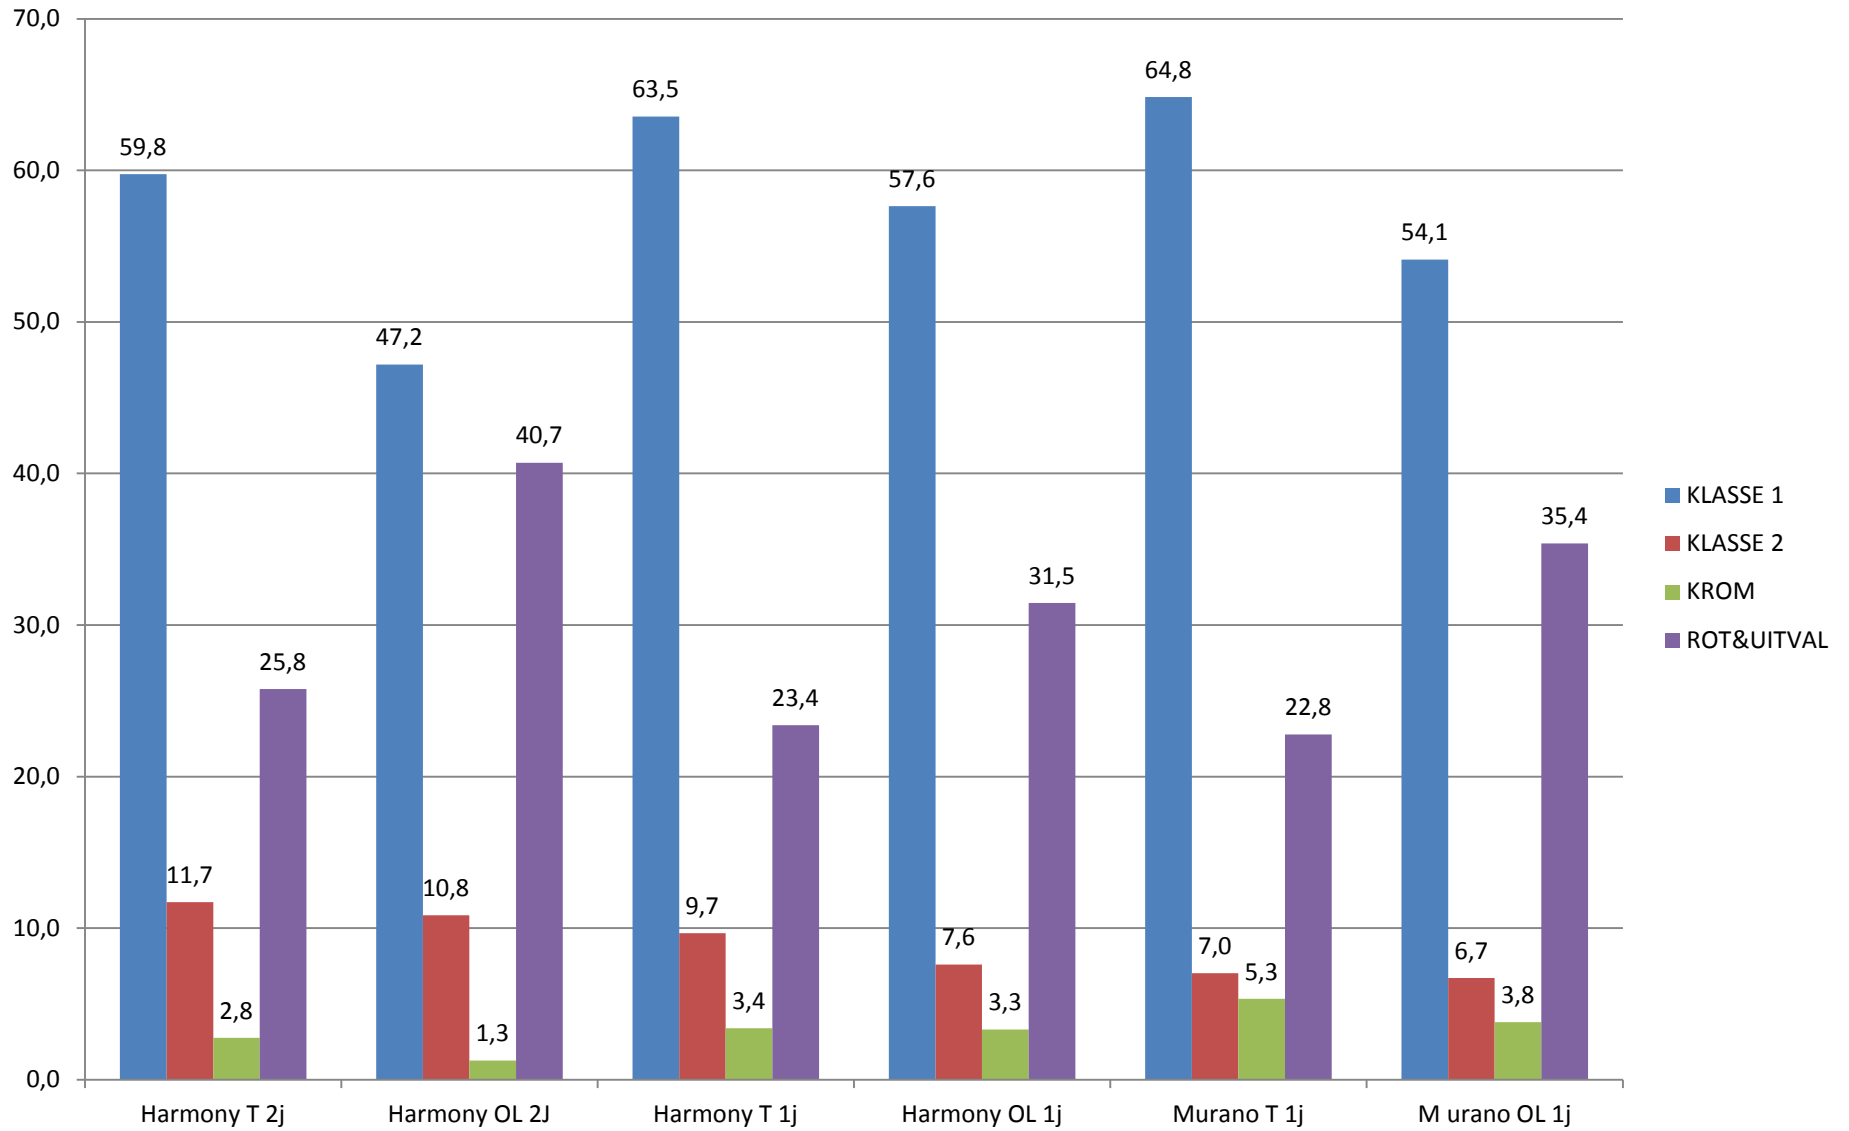

# Teeltfiche doordragers open lucht

Proefcentrum Pamel - Yves Hendrickx - Klantnummer: 9099						
Registratieformulier teeltwerkzaamheden, bemesting en gewasbescherming 2017 per serre/perceel						
nummer VA:	<b>2017/45</b>	serre 205			Teelt: Aardbeien doordragers 2017	
nummer Pamel:	<b>9</b>	certi/premie	<b>ja</b>	<b>ja</b>	Oppervlakte:	<b>1,25</b> are
datum	handeling	product	dosis	reden	toepassingsmethode	uitvoerder
18/08/2016	planten Murano				plantafstand 33 cm	LH, PF en RDV
26/08/2016	planten Harmony				plantafstand 33 cm	LH, PF en RDV
18/05/2017	Miscanthus stro ingelegd					
1/06/2017	Uitzetten nuttigen	Swirksi		Trips/spint		LH en PF
1/06/2017	Uitzetten nuttigen	Spidex		Spint		LH en PF

# productie doordragers