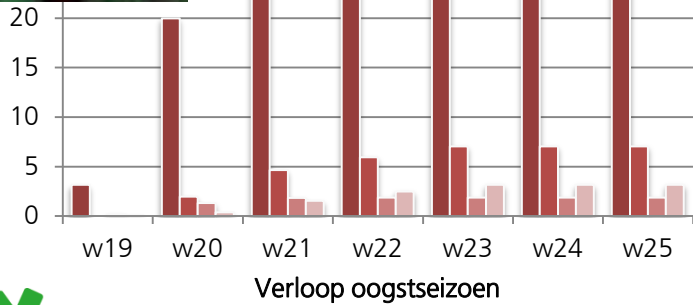

Honeyoye

31,0

- KLASSE 1
- KLASSE 2
- KROM