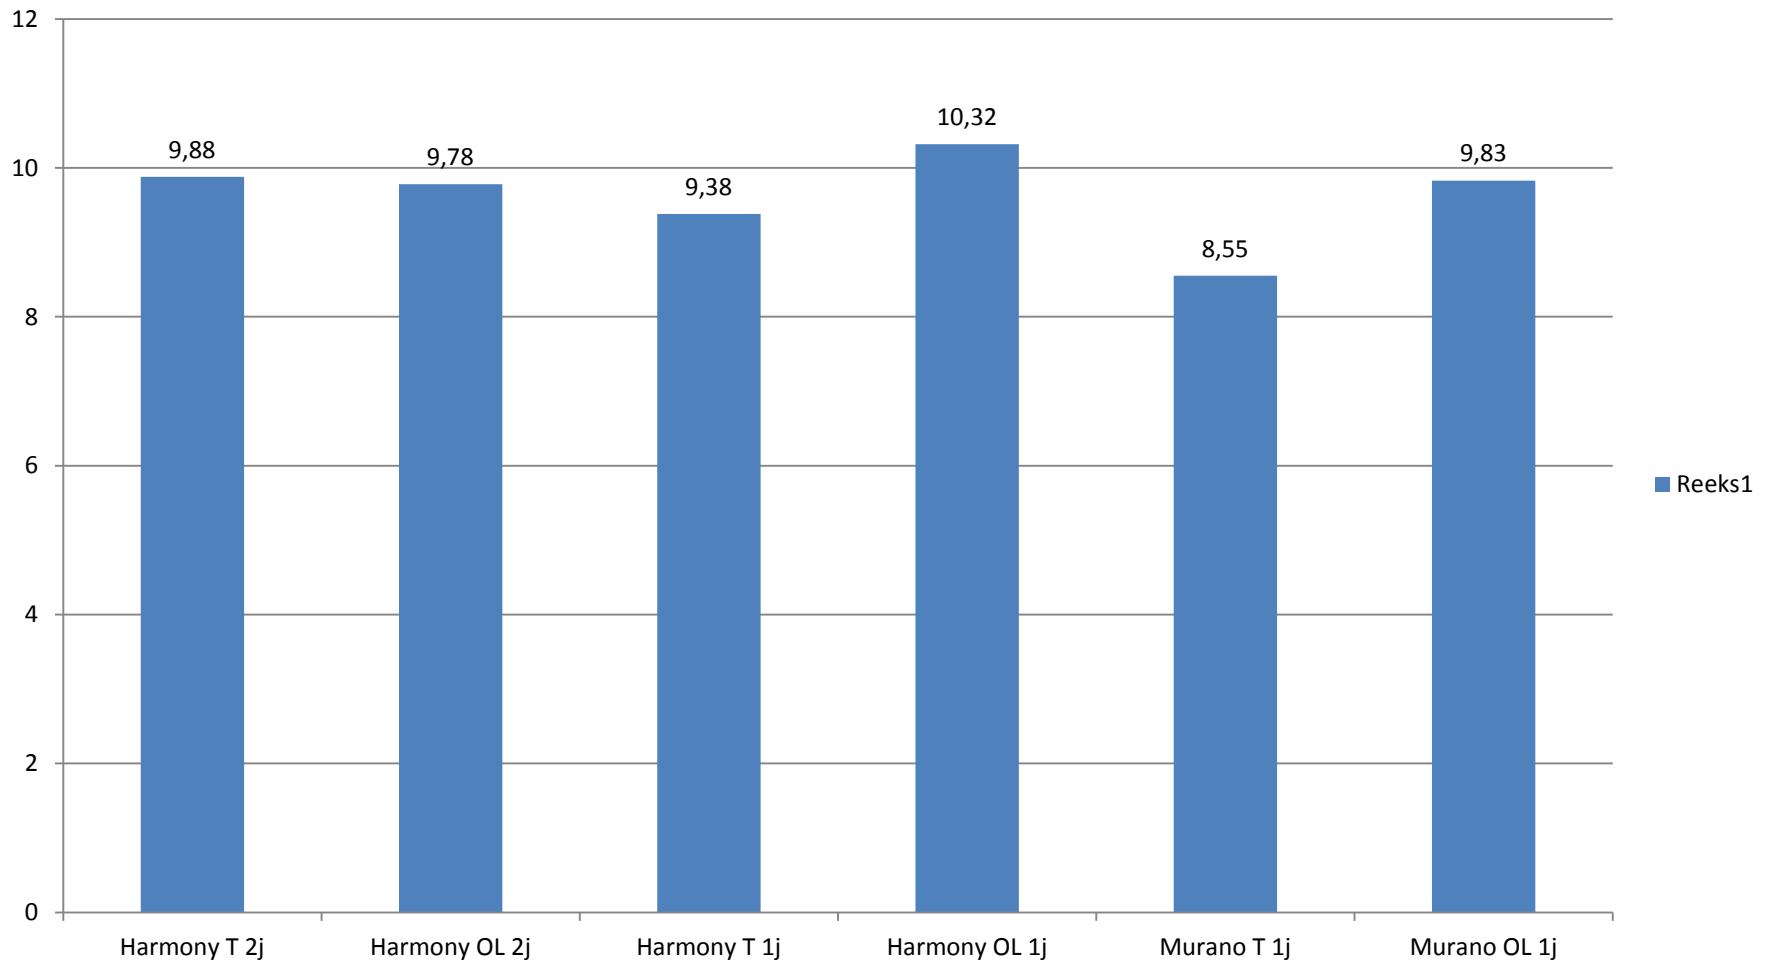

# junidragers versus doordragers

# Brix-waarde doordragers (16 vruchten/ herhaling)

Brix doordragers

# Brix-waarde junidragers (16 vruchten/ herhaling)

## hardheid doordragers (56 vruchten)