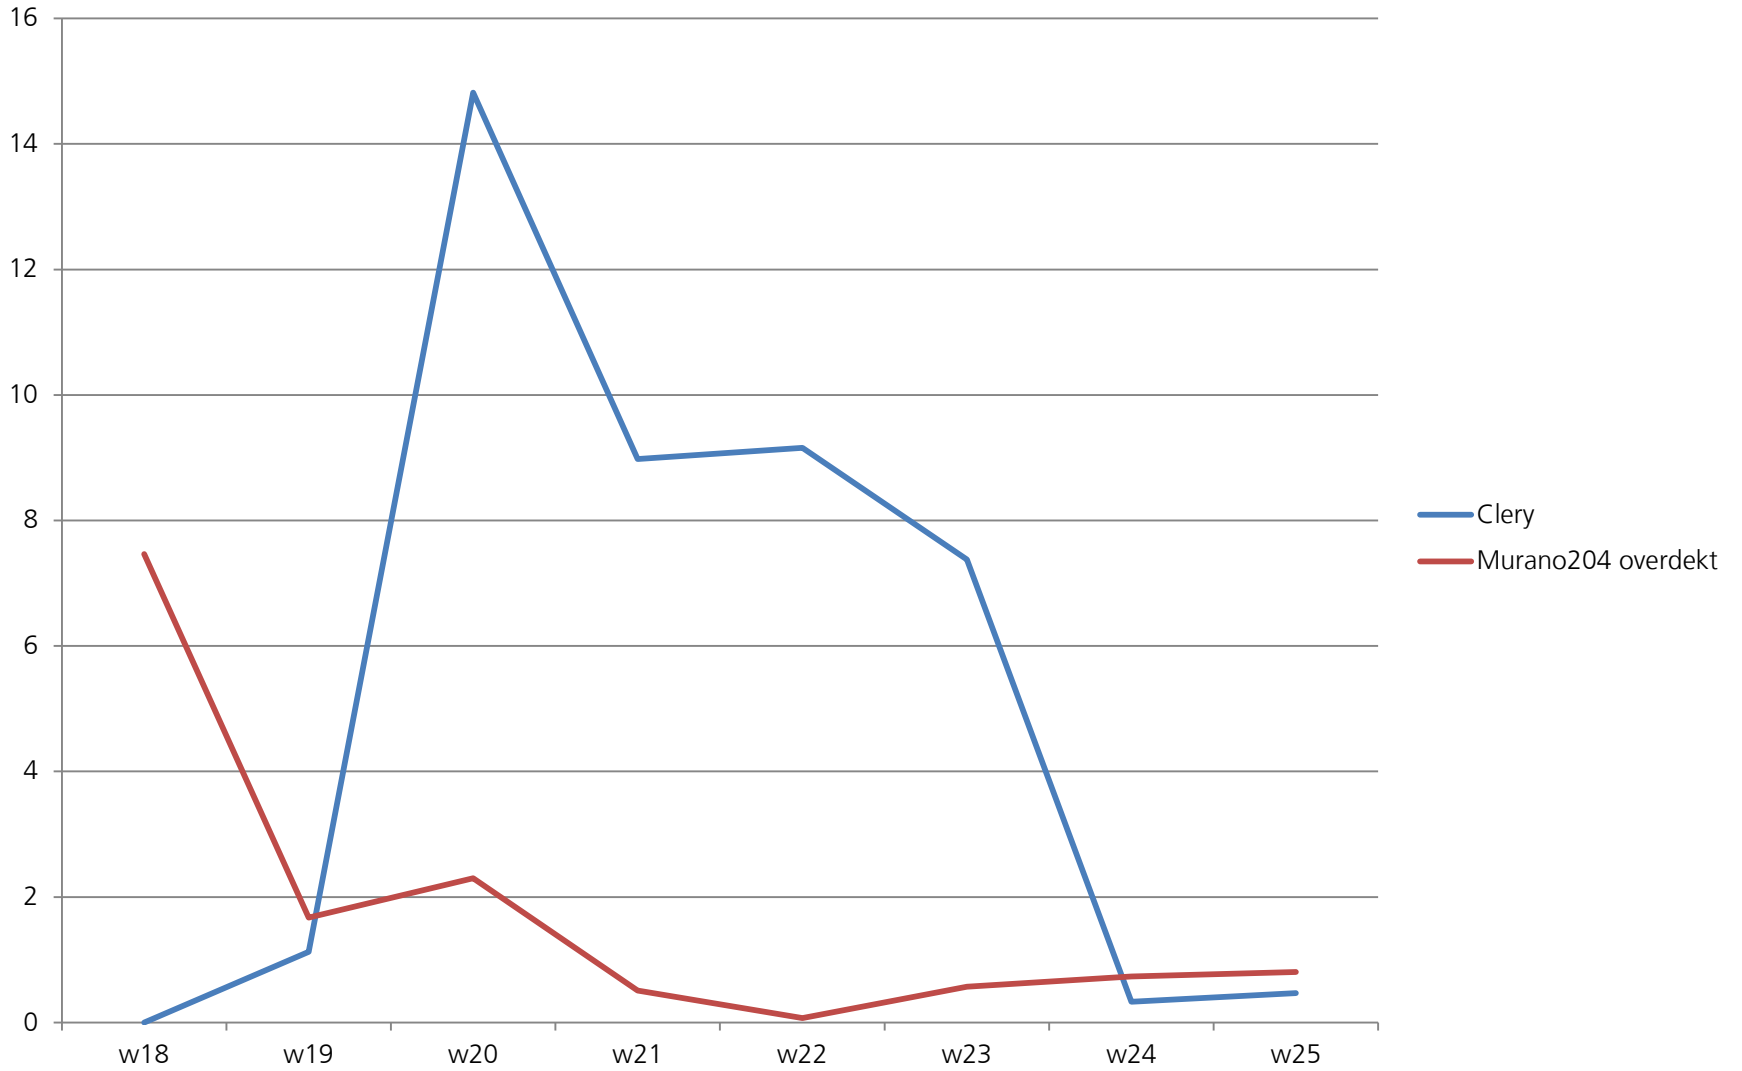

junidragers versus doordragers