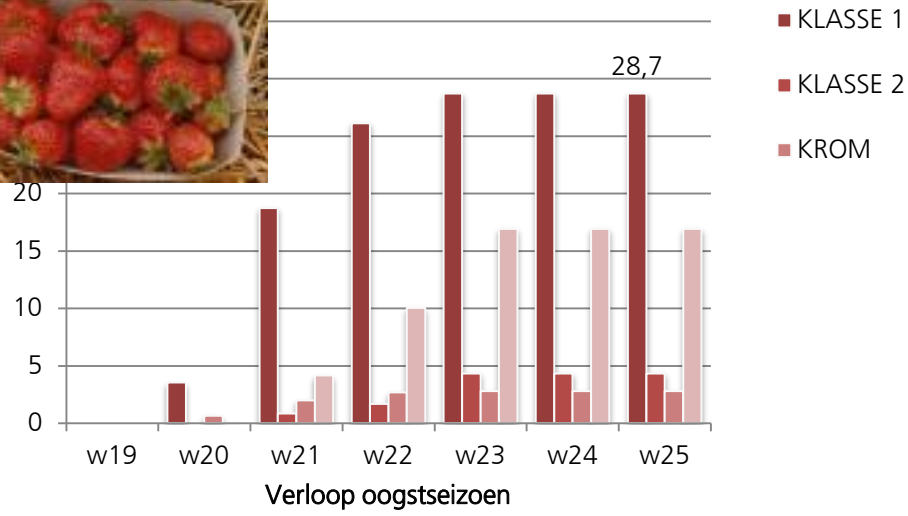

Korona

Magnum

Malling Centenary

Rumba