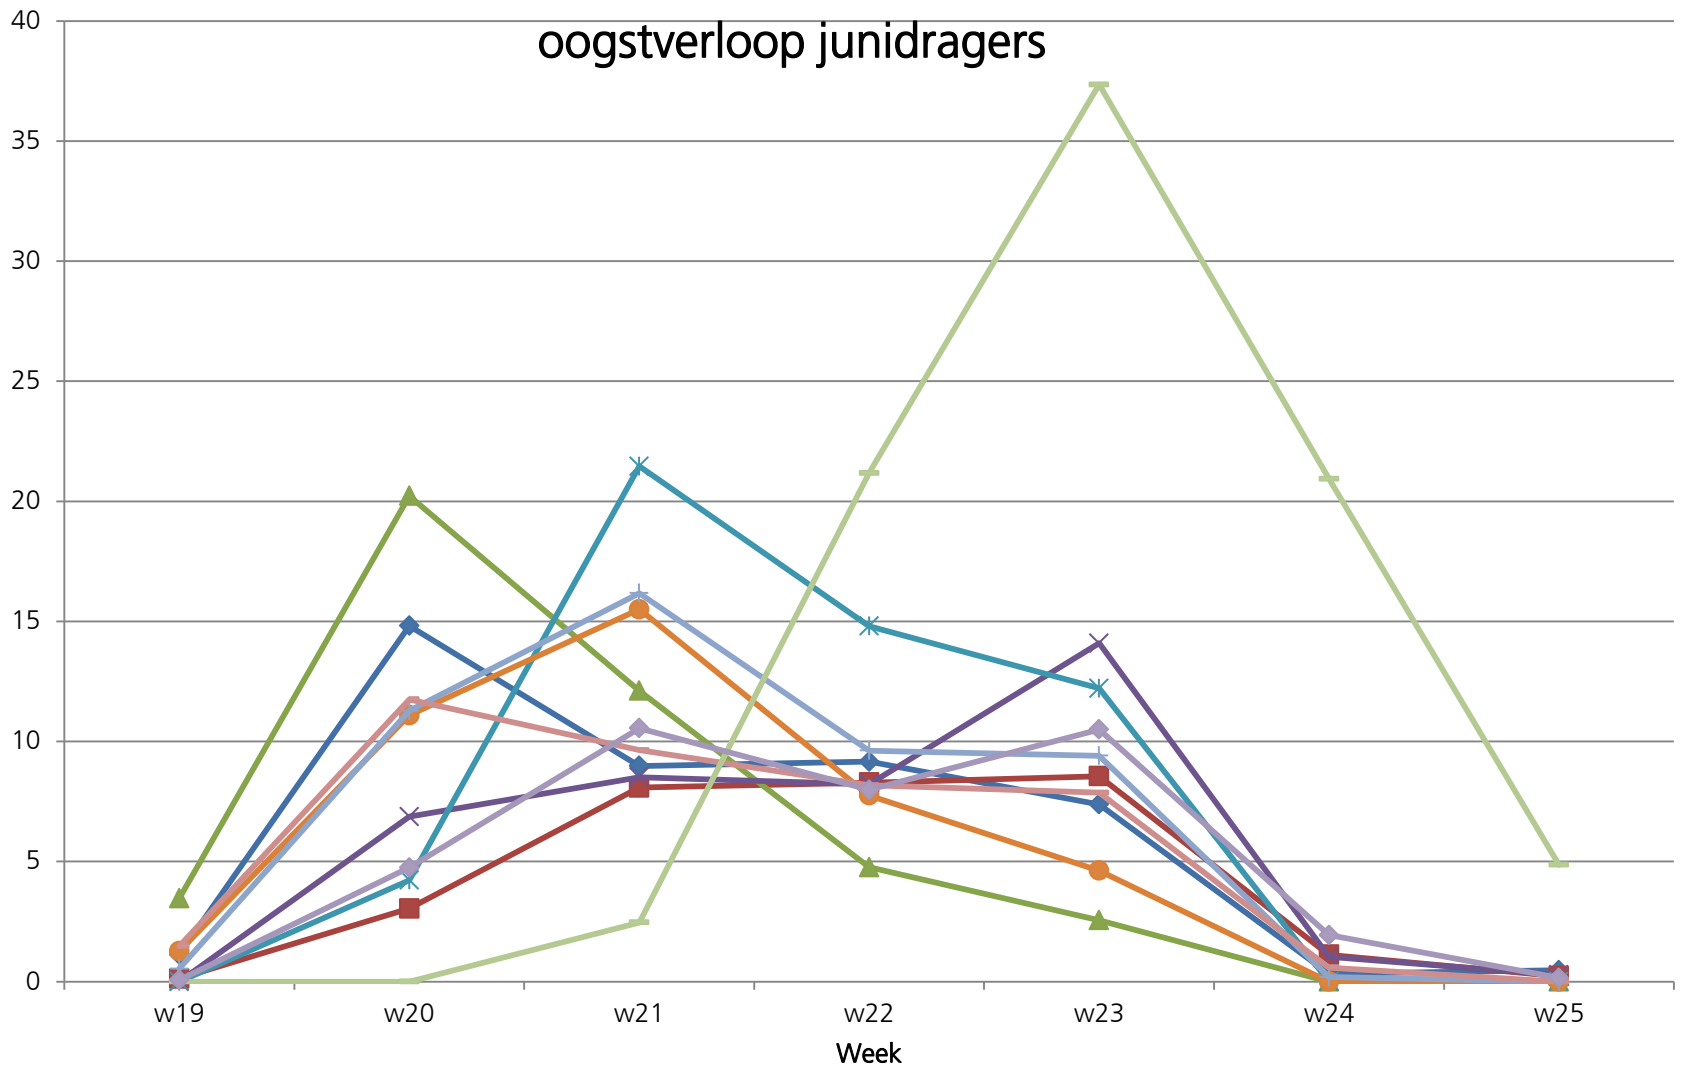

oogstverloop junidragers

◆ Cley   ■ Darselect   ▲ Honeyoye   ✕ Joly   ✕ Korona   ● Magnum   ◆ Malling Centenary   ■ Rumba   ▲ Salsa   ◆ Sonata