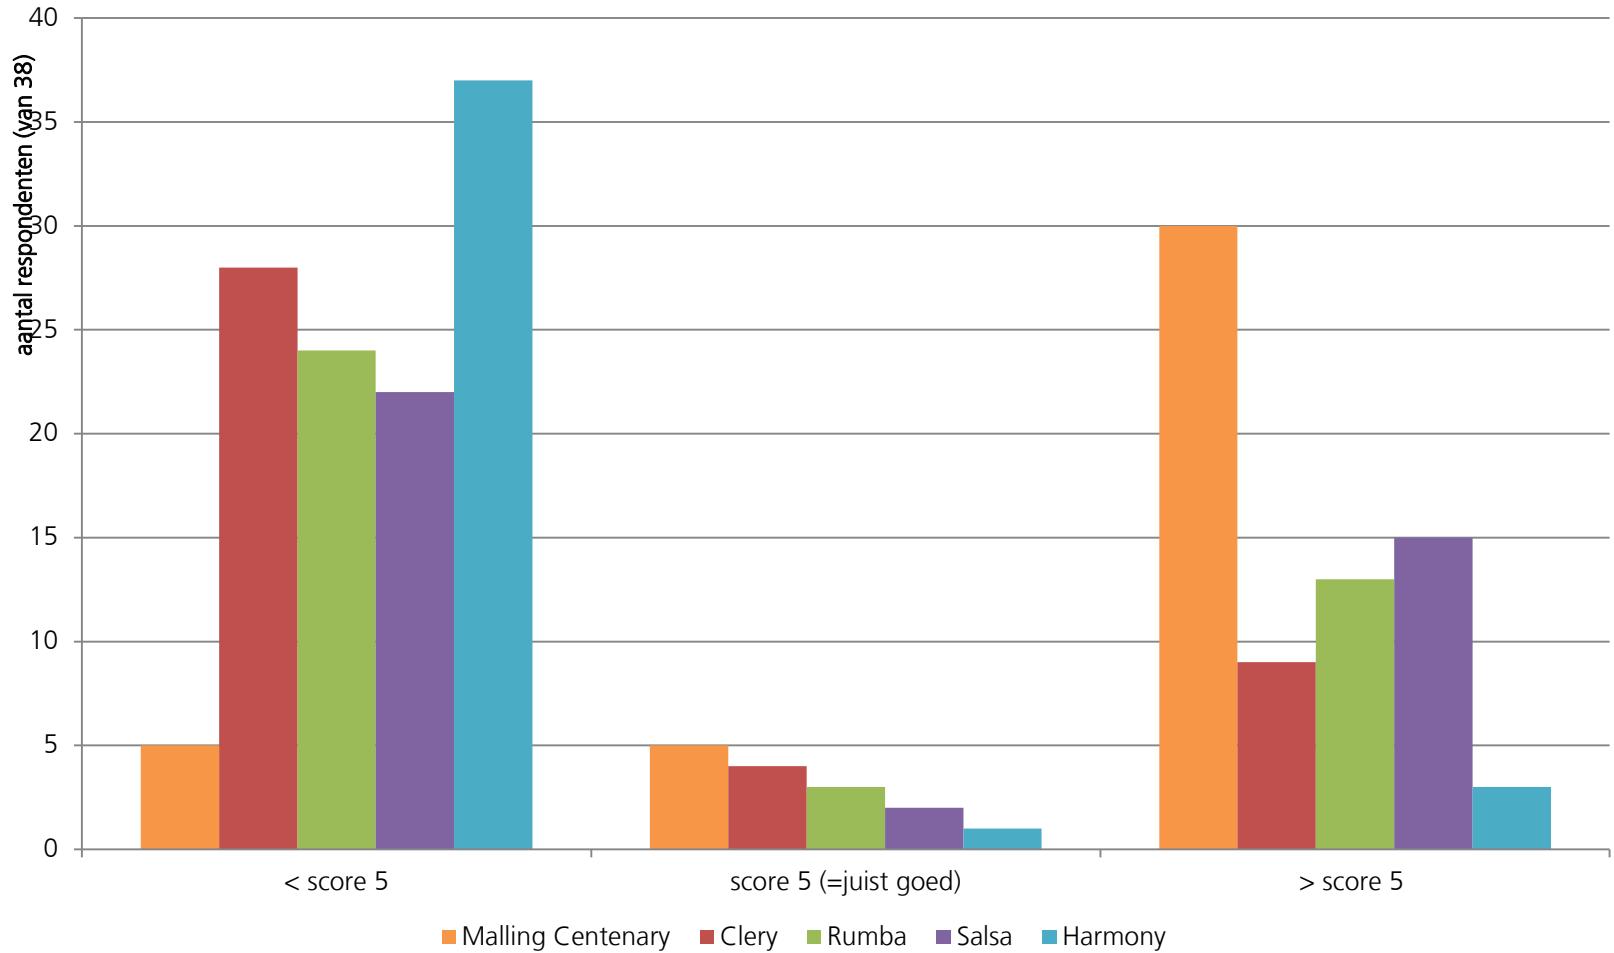

Resultaat smaakproef

Hoe lekker smaken deze aardbeien?