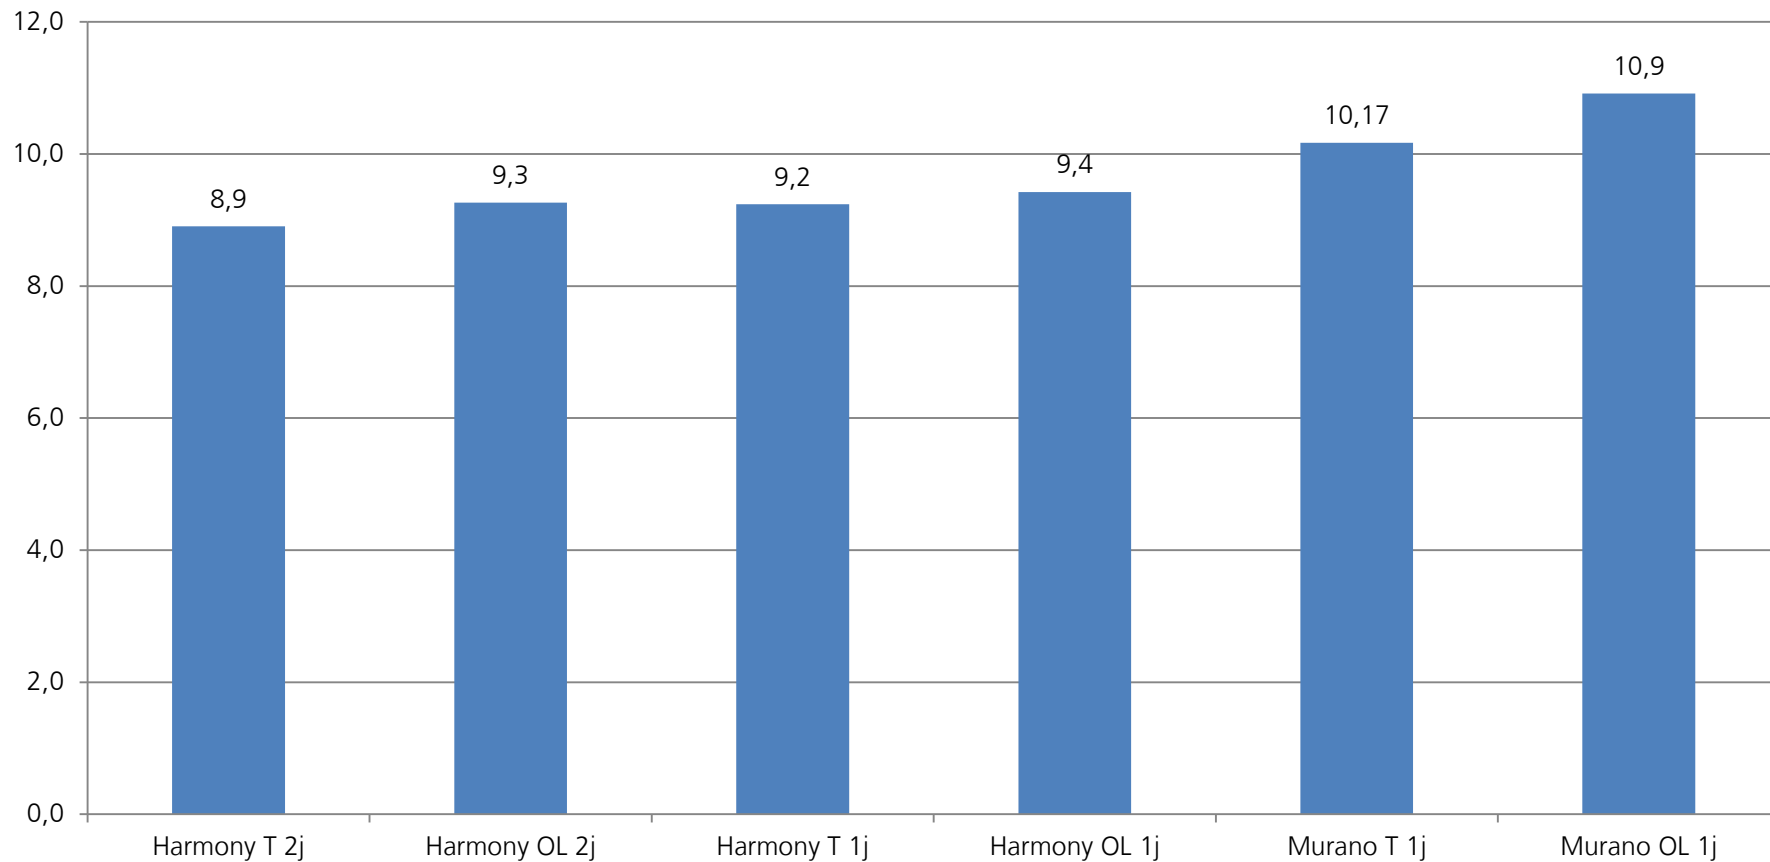

Brix-waarde doordragers (16 vruchten/ herhaling)

Brix doordragers