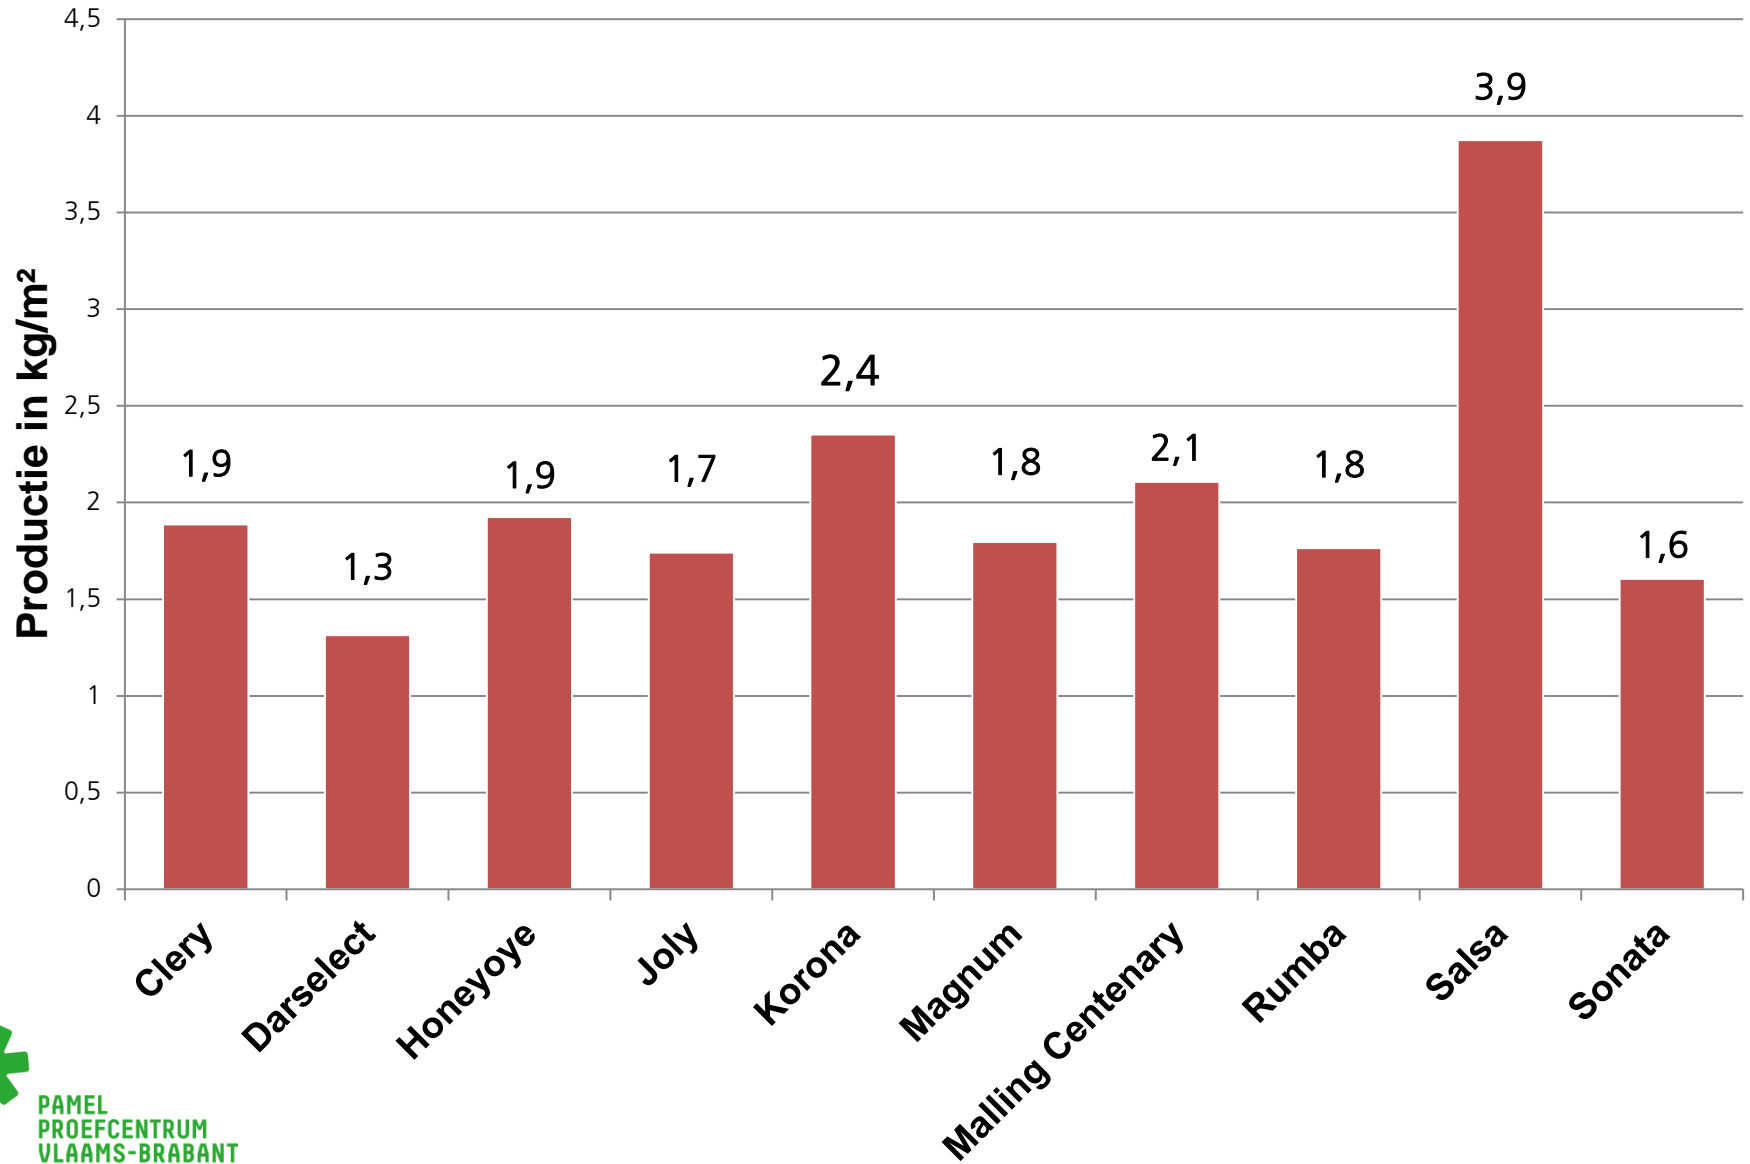

# Teeltgegevens

Proefcentrum Pamel - Yves Hendrickx - Klantnummer: 9099						
Registratieformulier teeltwerkzaamheden, bemesting en gewasbescherming 2016 per serre/perceel						
nummer VA:	2017/41A	serre 200			Teelt: Aardbeien junidragers 2017	
nummer Pamel:	9	certi/premie	ja	ja	Oppervlakte:	1,5 are
datum	handeling	product	dosis	reden	toepassingsmethode	uitvoerder
13/04/2017	Uitzetten nuttigen	Fresaprotect	1 koker	Luis		SVS
28/04/2017	Strooien	Chrysopa		Luis		LH
4/05/2017	Sproeien	Karma	30 gr/10l water	Witziekte	Motorspuit	LH en PF
9/05/2017	Uitzetten nuttigen	Spidex	1/4 koker	Spint		PF

# Productie junidragers