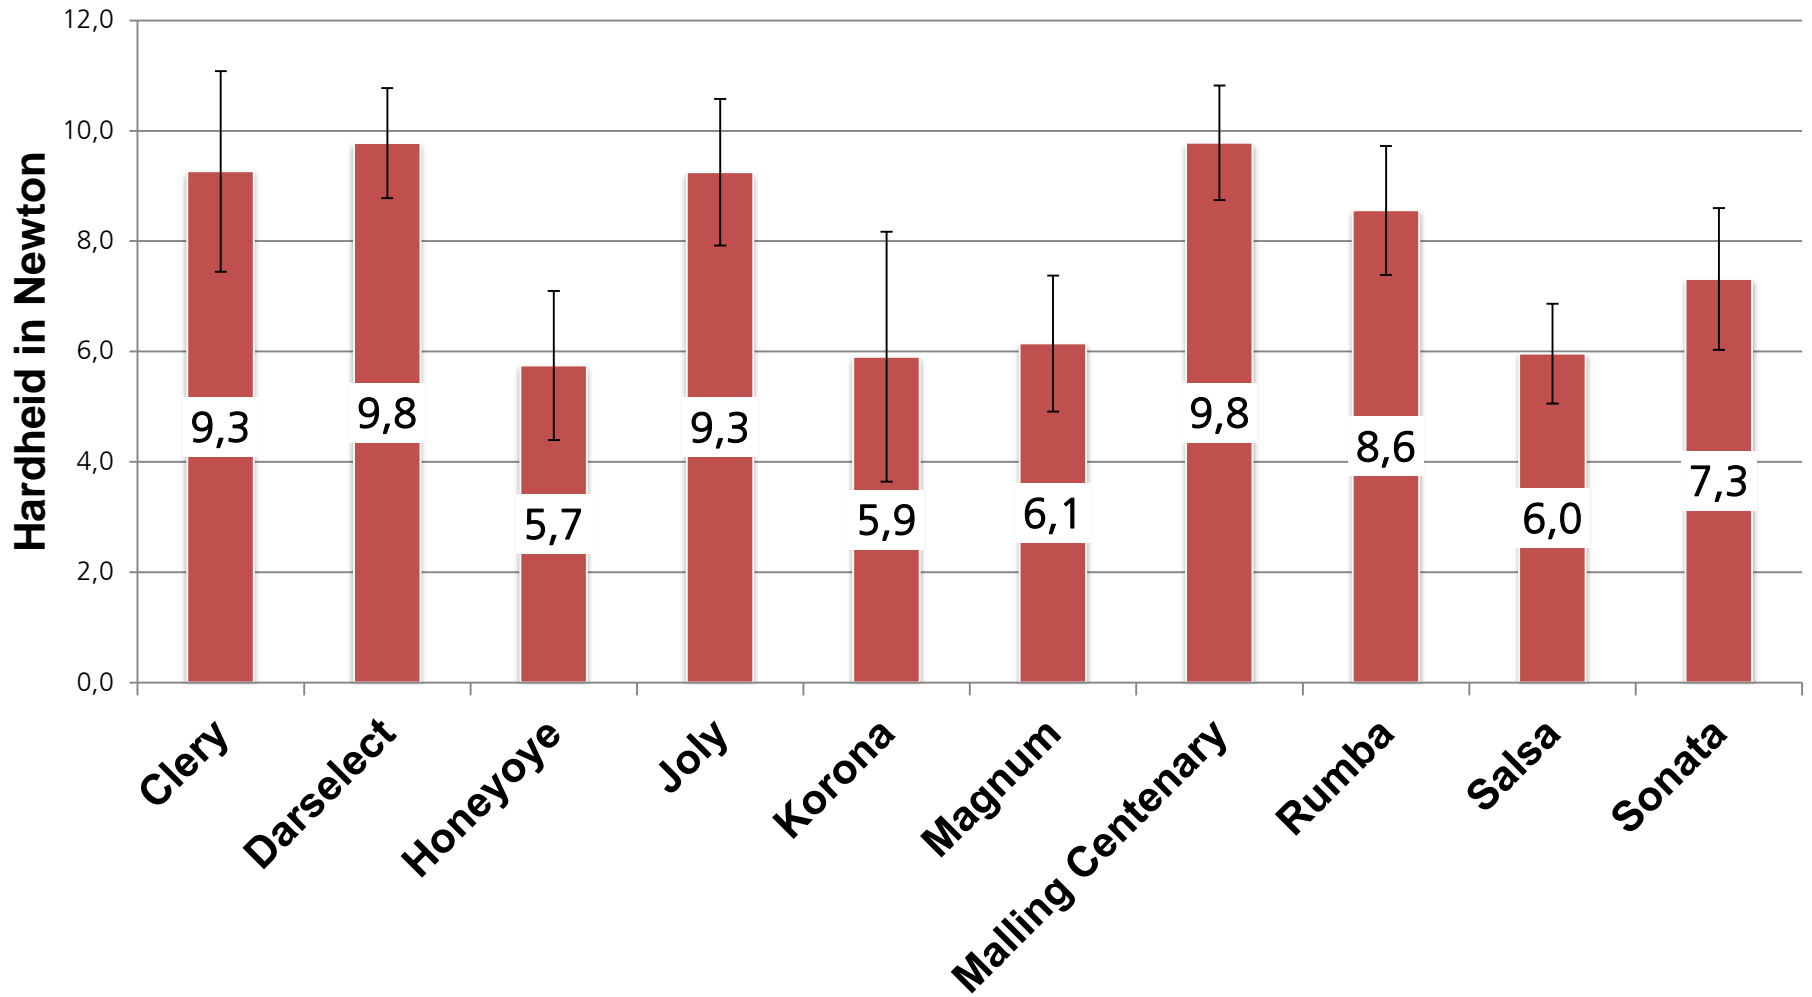

Hardheid junidragers op 56 vruchten