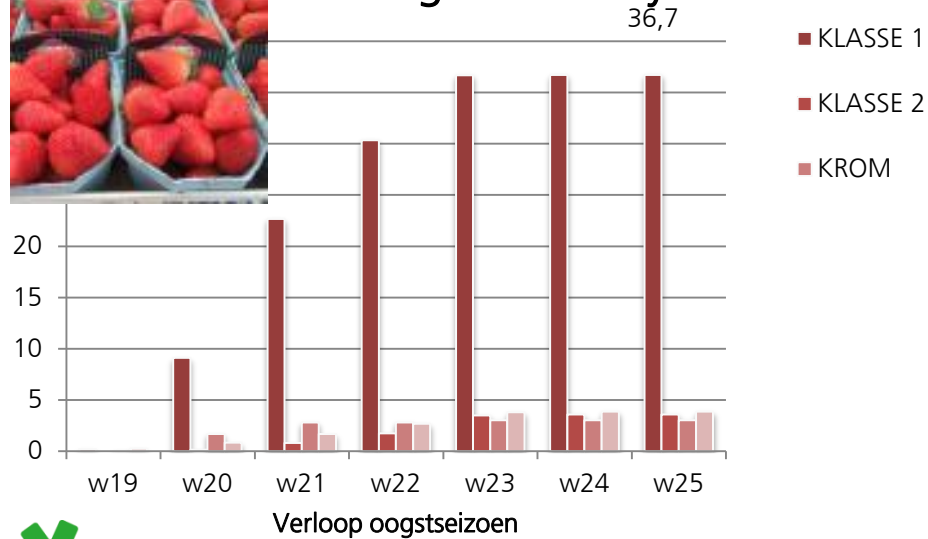

Malling Centenary