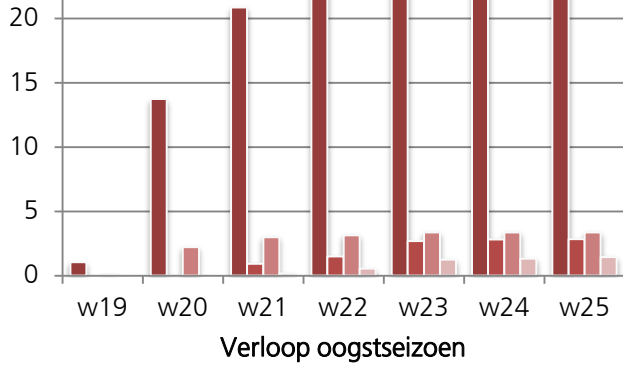

Clery

34,6

- KLASSE 1
- KLASSE 2
- KROM