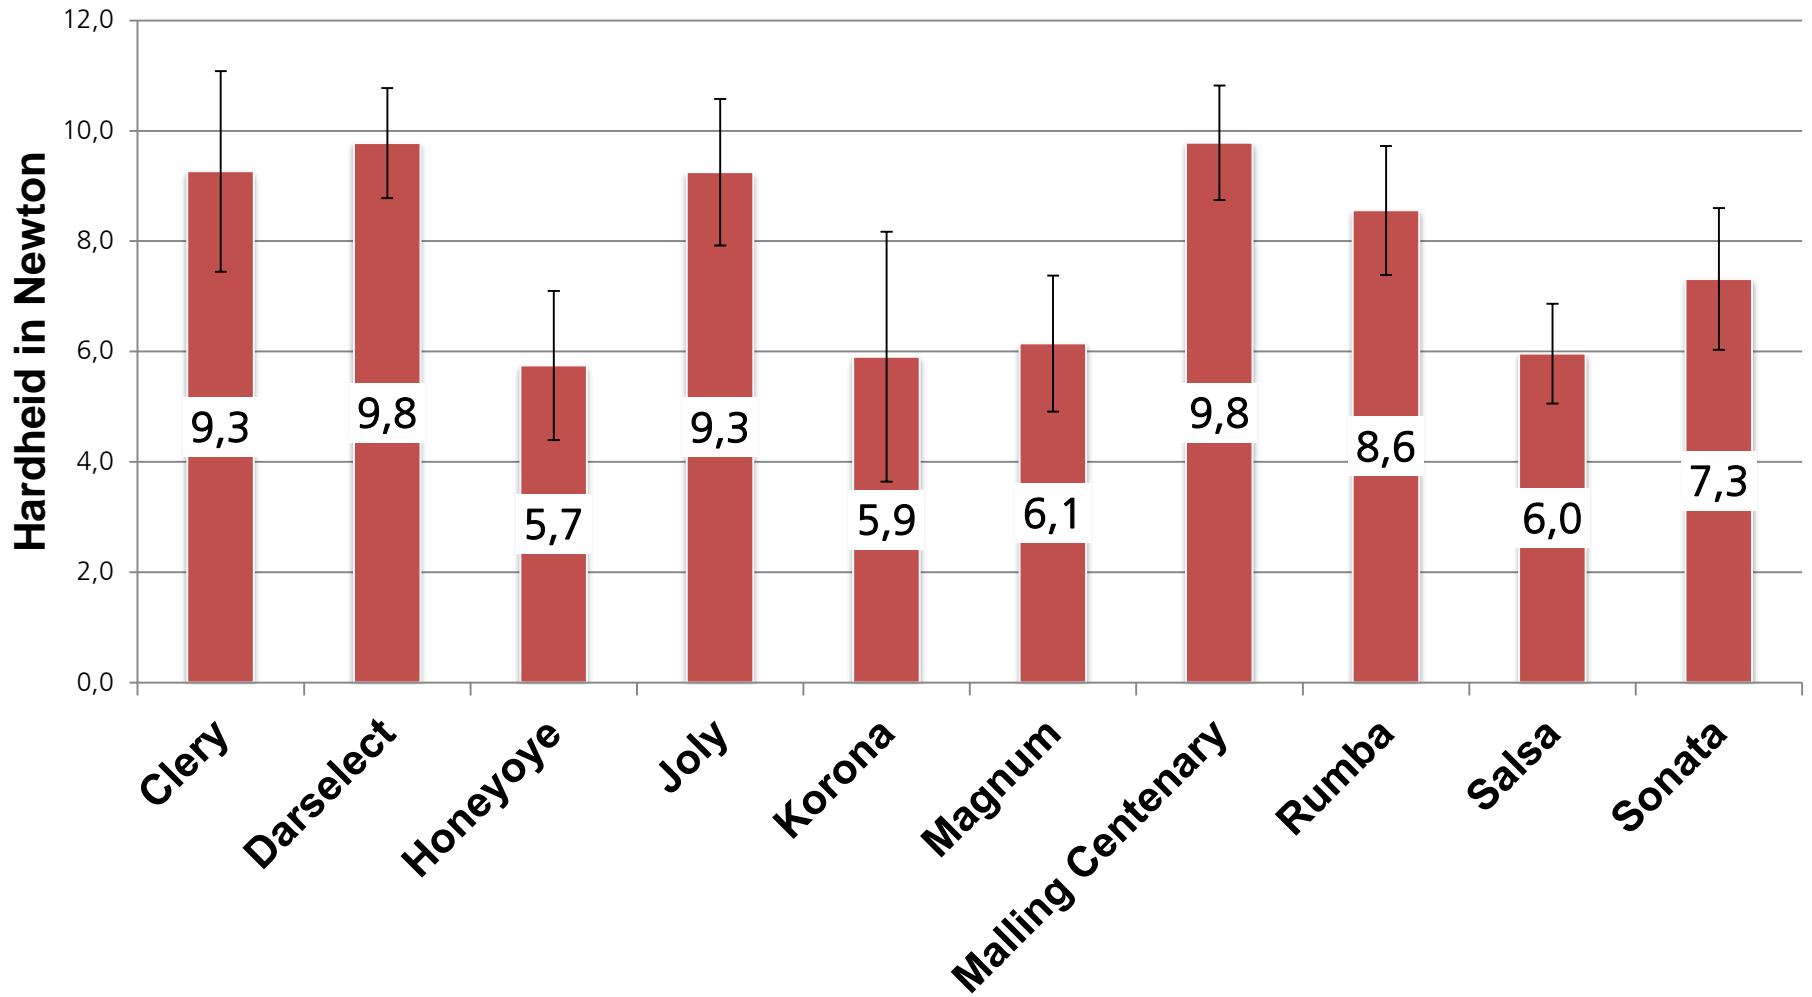

Hardheid junidragers (56 vruchten)