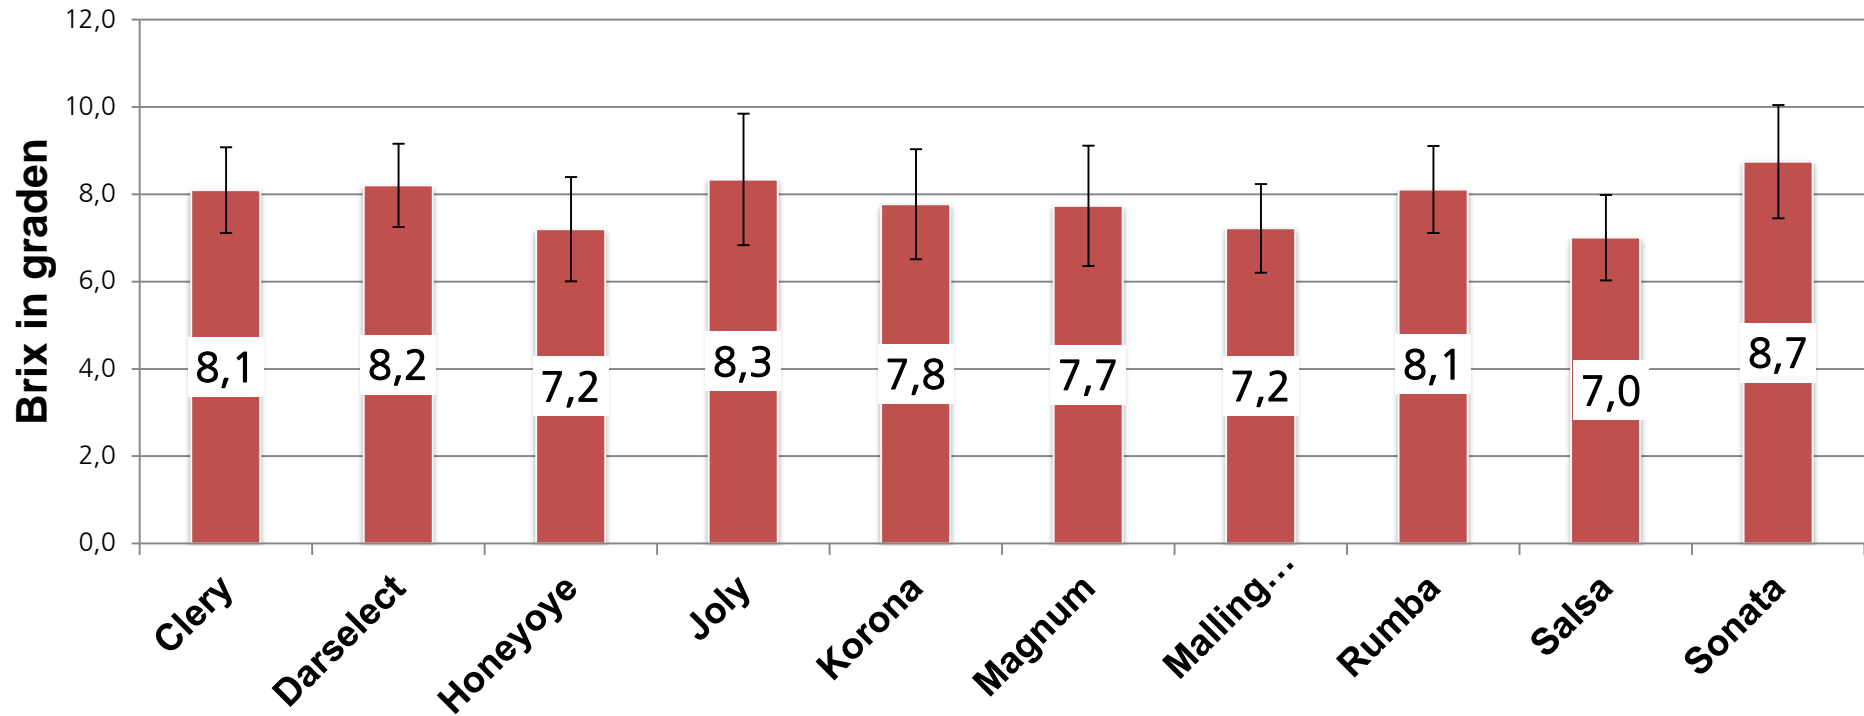

# Vergelijking 2-jarige teelt: beschut vs. openlucht

◆ Harmony 2ejr openlucht    ■ Harmony 2ejr beschut

# junidragers versus doordragers

# Brix-waarde doordragers (16 vruchten/ herhaling)

Brix doordragers

# Brix-waarde junidragers (16 vruchten/ herhaling)