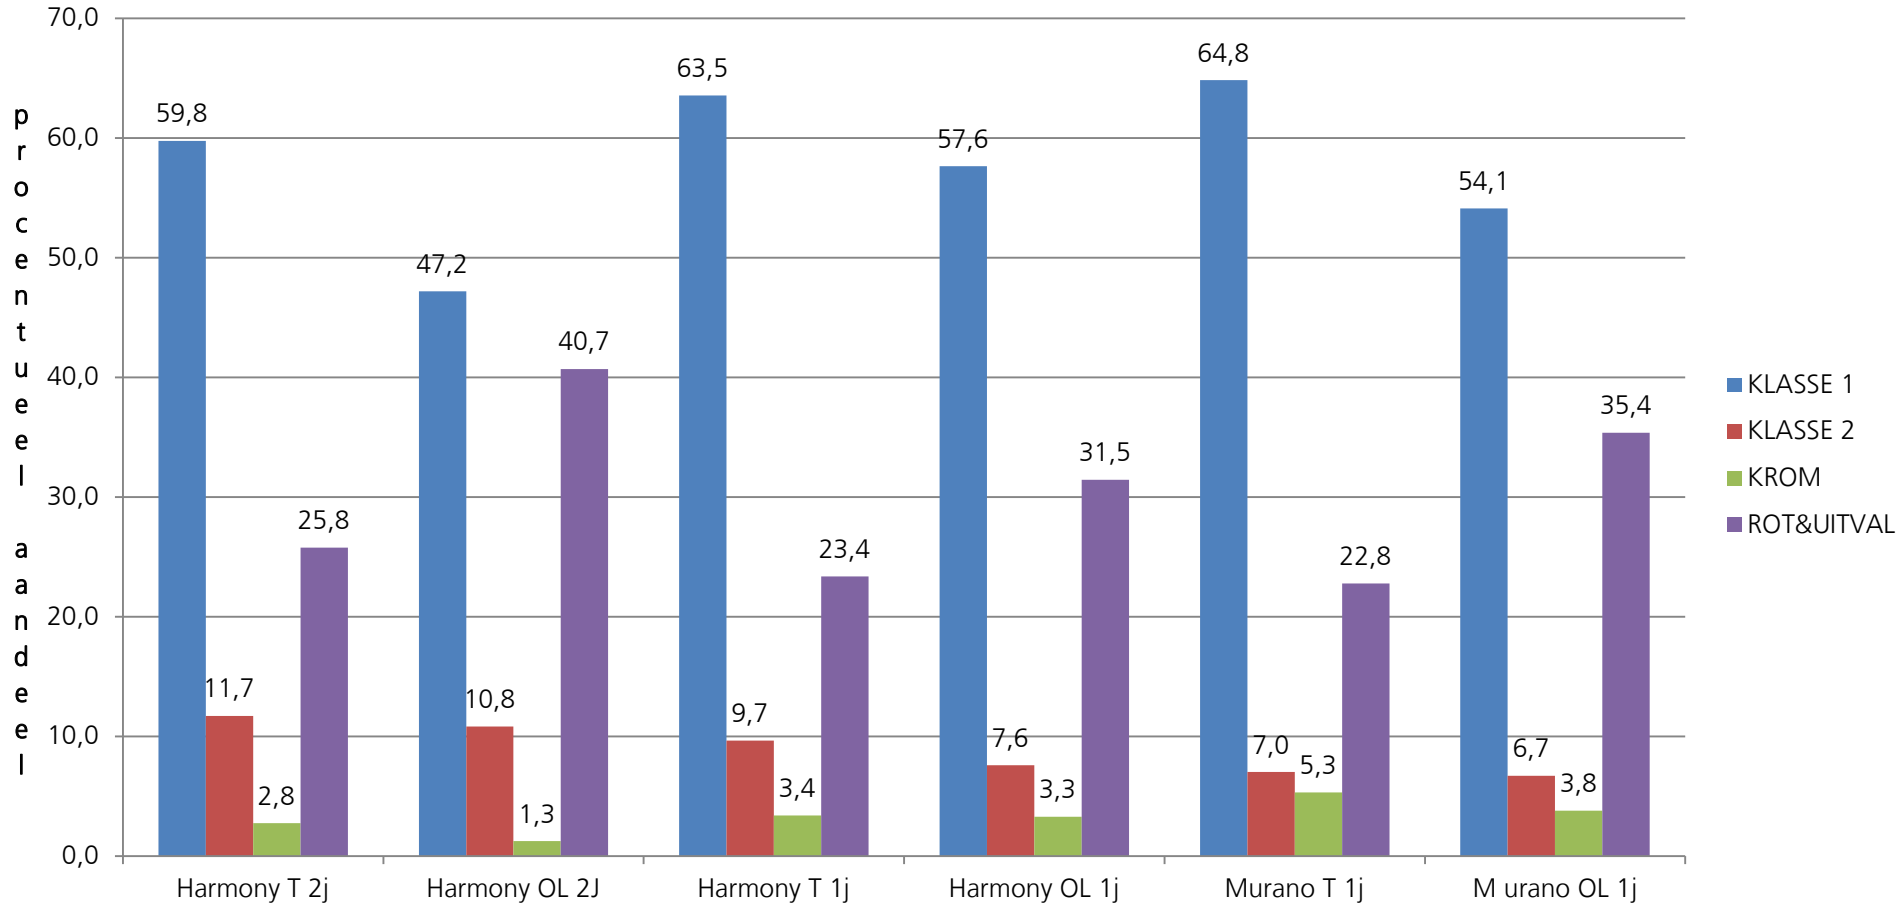

sortering bij doordragers