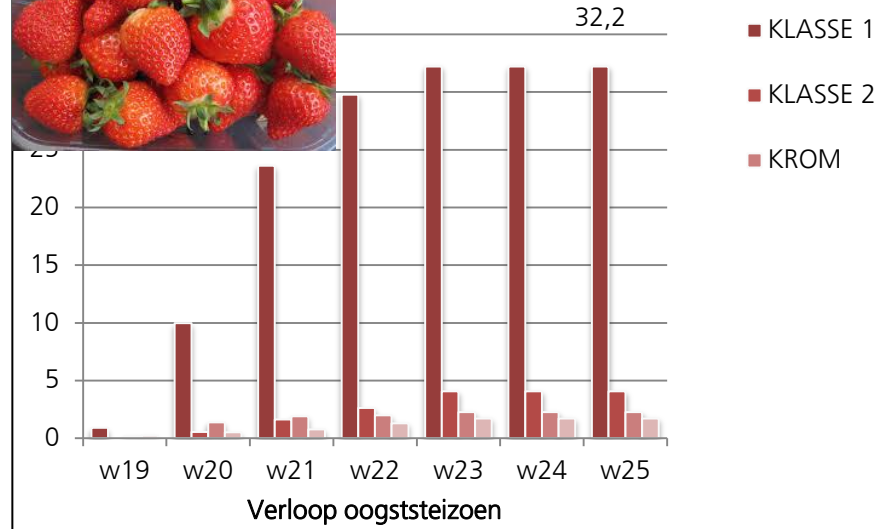

Korona

Magnum

Malling Centenary

Rumba