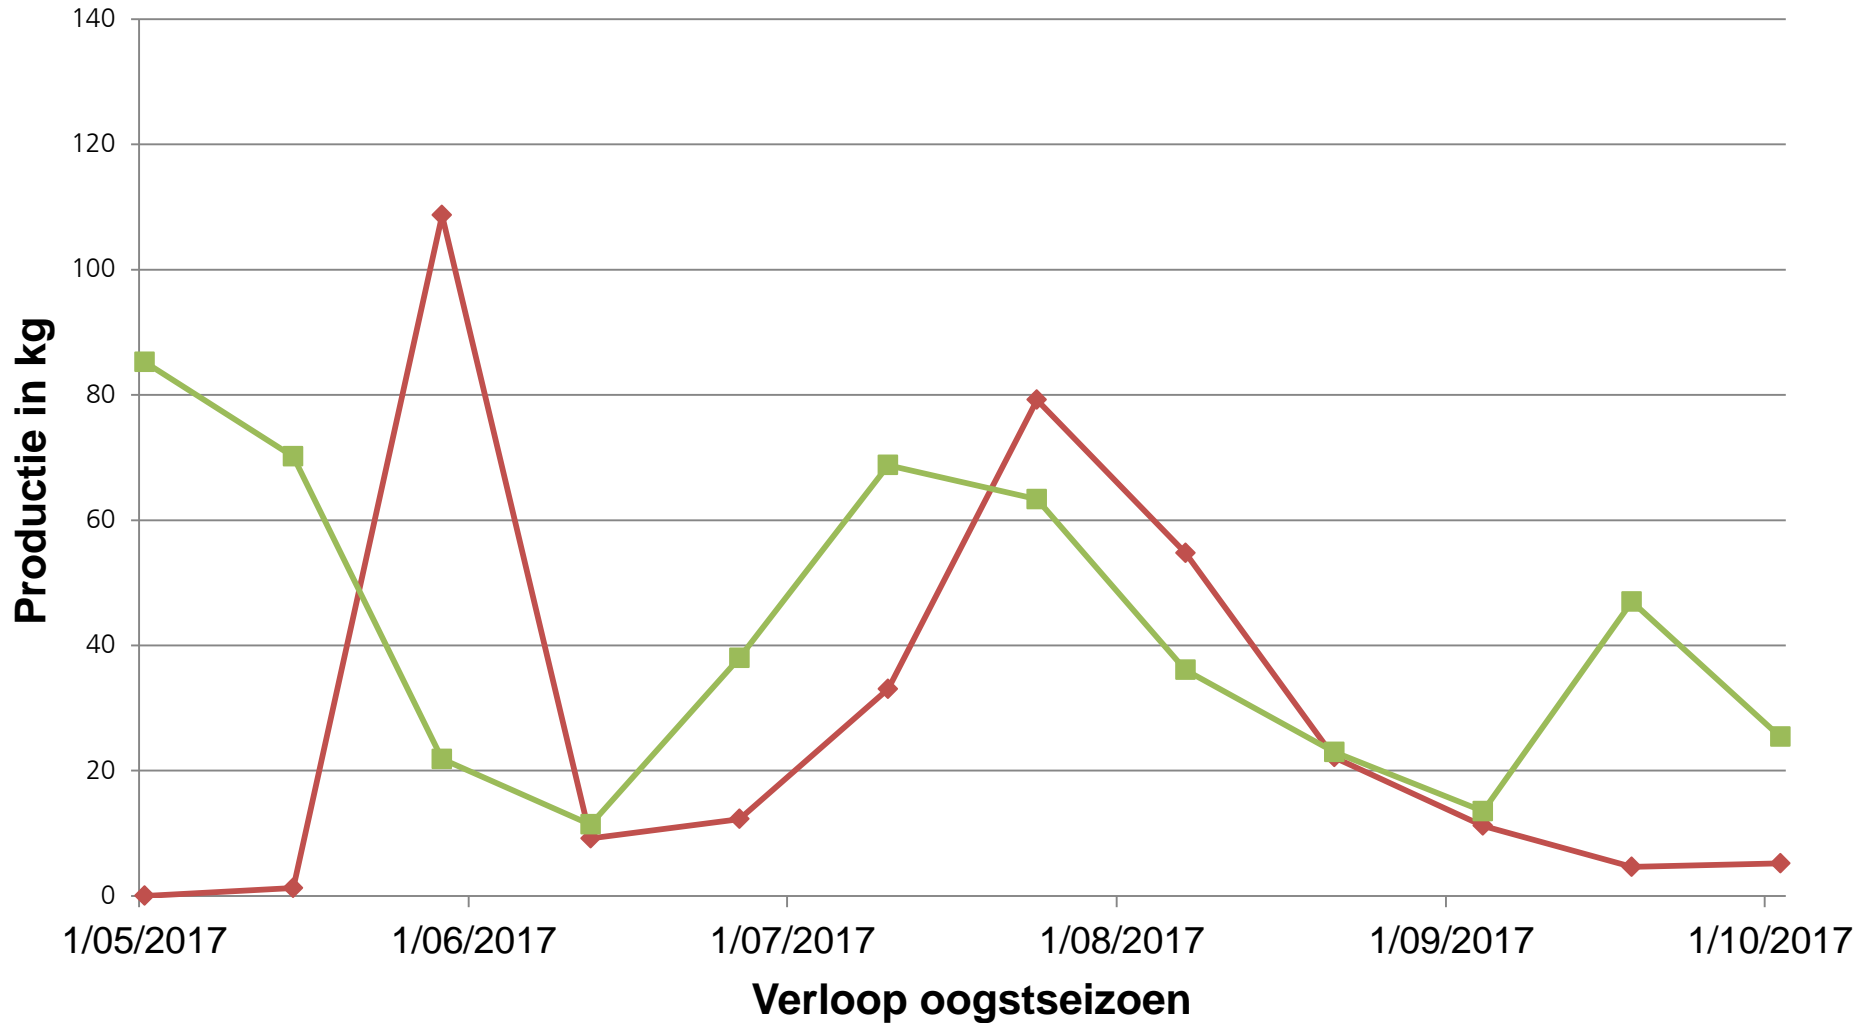

Vergelijking 2-jarige teelt: beschut vs. openlucht

◆ Harmony 2ejr openlucht   ■ Harmony 2ejr beschut